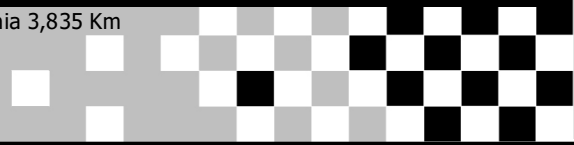

1ª Etapa Turismo 1.4 / MBR 2024

Corrida

Autodromo de Goiania 3,835 Km

SOMATORIA CUP TOMADA, 1 E 2

Pos	No.	Nome	Classe	R1.	R2.	R3.	Pontos totais
A							
1	101	ADRIANO BARBOSA	A	0	27	14	41
2	21	PETER TUBARÃO	A	0	24	16	40
3	27	NATAN SPERAFICO	A	1	30	6	37
4	777	RAPHAEL FUTSUKI	A	0	13	19	32
5	30	ALGACIR SERMANN	A	0	21	8	29
6	46	EDSON MASSARO	A	0	18	10	28
7	117	EMERSON / LEONARDO	A	0	15	12	27
B							
1	8	LUIZ REIS	B	--	27	18	45
2	114	ENZO RANIERI	B	1	31	0	32
S							
1	46	EDSON MASSARO	S	0	28	19	47
2	30	ALGACIR SERMANN	S	1	30	16	47
3	8	LUIZ REIS	S	--	24	14	38